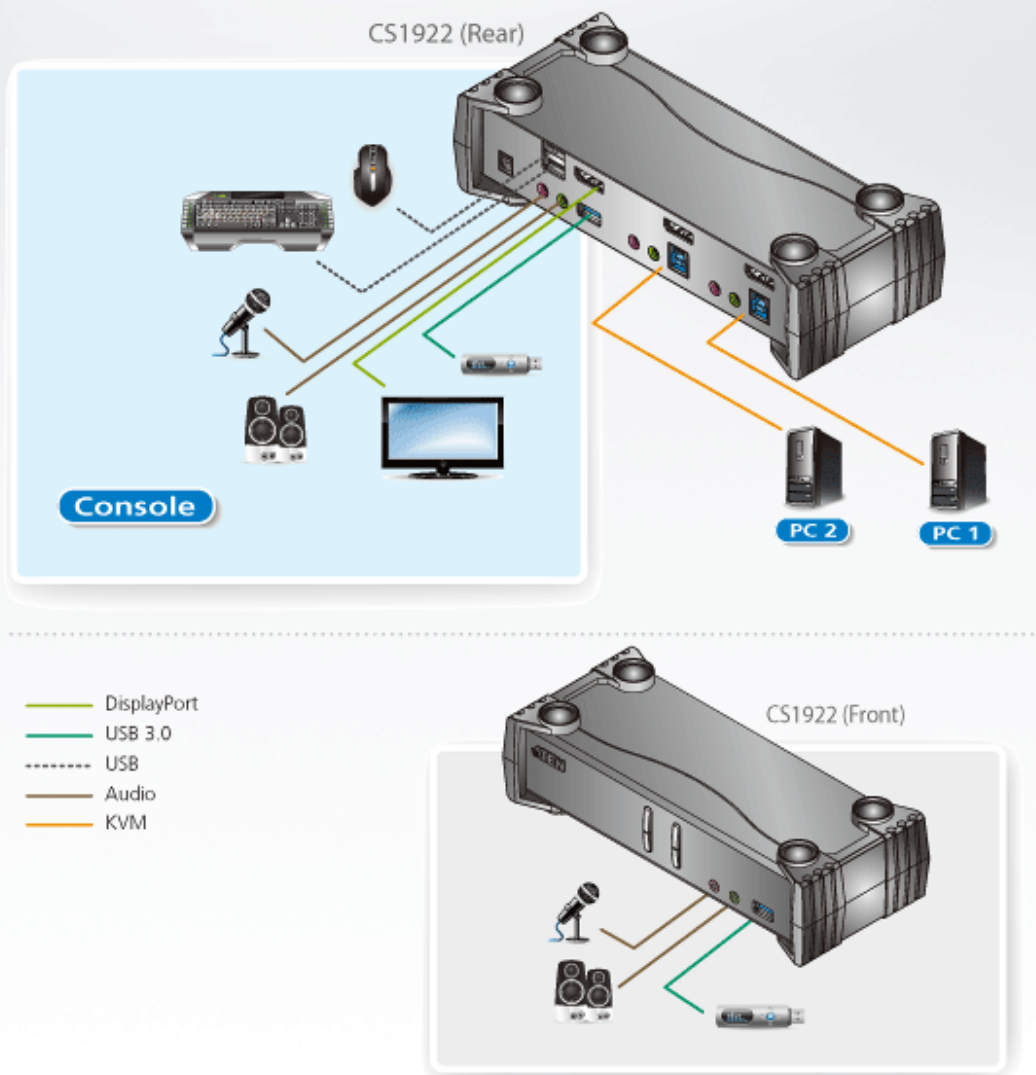

Przełącznik KVM CS1922

Cena brutto	841,89 zł
Cena netto	684,43 zł
Dostępność	Oczekujemy
Numer katalogowy	ATE_CS1922-AT-G
Kod producenta	CS1922-AT-G
Kod EAN	4719264644764
Producent	Aten

Opis produktu

2-portowy przełącznik ATEN CS1922 USB 3.0 4K DisplayPort KVMP™ oferuje najnowsze innowacje w technologii przełączania KVM w przypadku wzrostu zapotrzebowania na obraz wideo wyższej jakości i większe prędkości transmisji nowoczesnych komputerów. Urządzenie ATEN CS1922 oferuje doskonałą wydajność w rozdzielczości 4K, nowoczesny koncentrator USB 3.1 Gen 1 o przepustowości SuperSpeed 5 Gb/s i bardziej przyjazną dla użytkownika obsługę.

Specyfikacja techniczna

Wybór portu
Złącza
Porty konsoli

Przycisk skrótu, przycisk naciskowy, mysz

2 x USB typ A żeńskie (czarne)
1 x DisplayPort żeńskie (czarne)
2 x żeńskie stereo typu mini jack (zielone; 1 x przód, 1 x tył)
2 x żeńskie stereo typu mini jack (różowe; 1 x przód, 1 x tył)

Porty KVM

Schemat połączeń

Zawartość opakowania

1x 2-portowy przełącznik USB 3.0 4K DisplayPort KVMP?? 2x Kabel DisplayPort (1.5m/5ft) 2x Kabel USB (USB 3.0-A to USB 3.0-B; 1.8m/6ft) 4x Kabel audio (1.8m/6ft) 1x Zasilacz sieciowy 1x Instrukcja obsługi