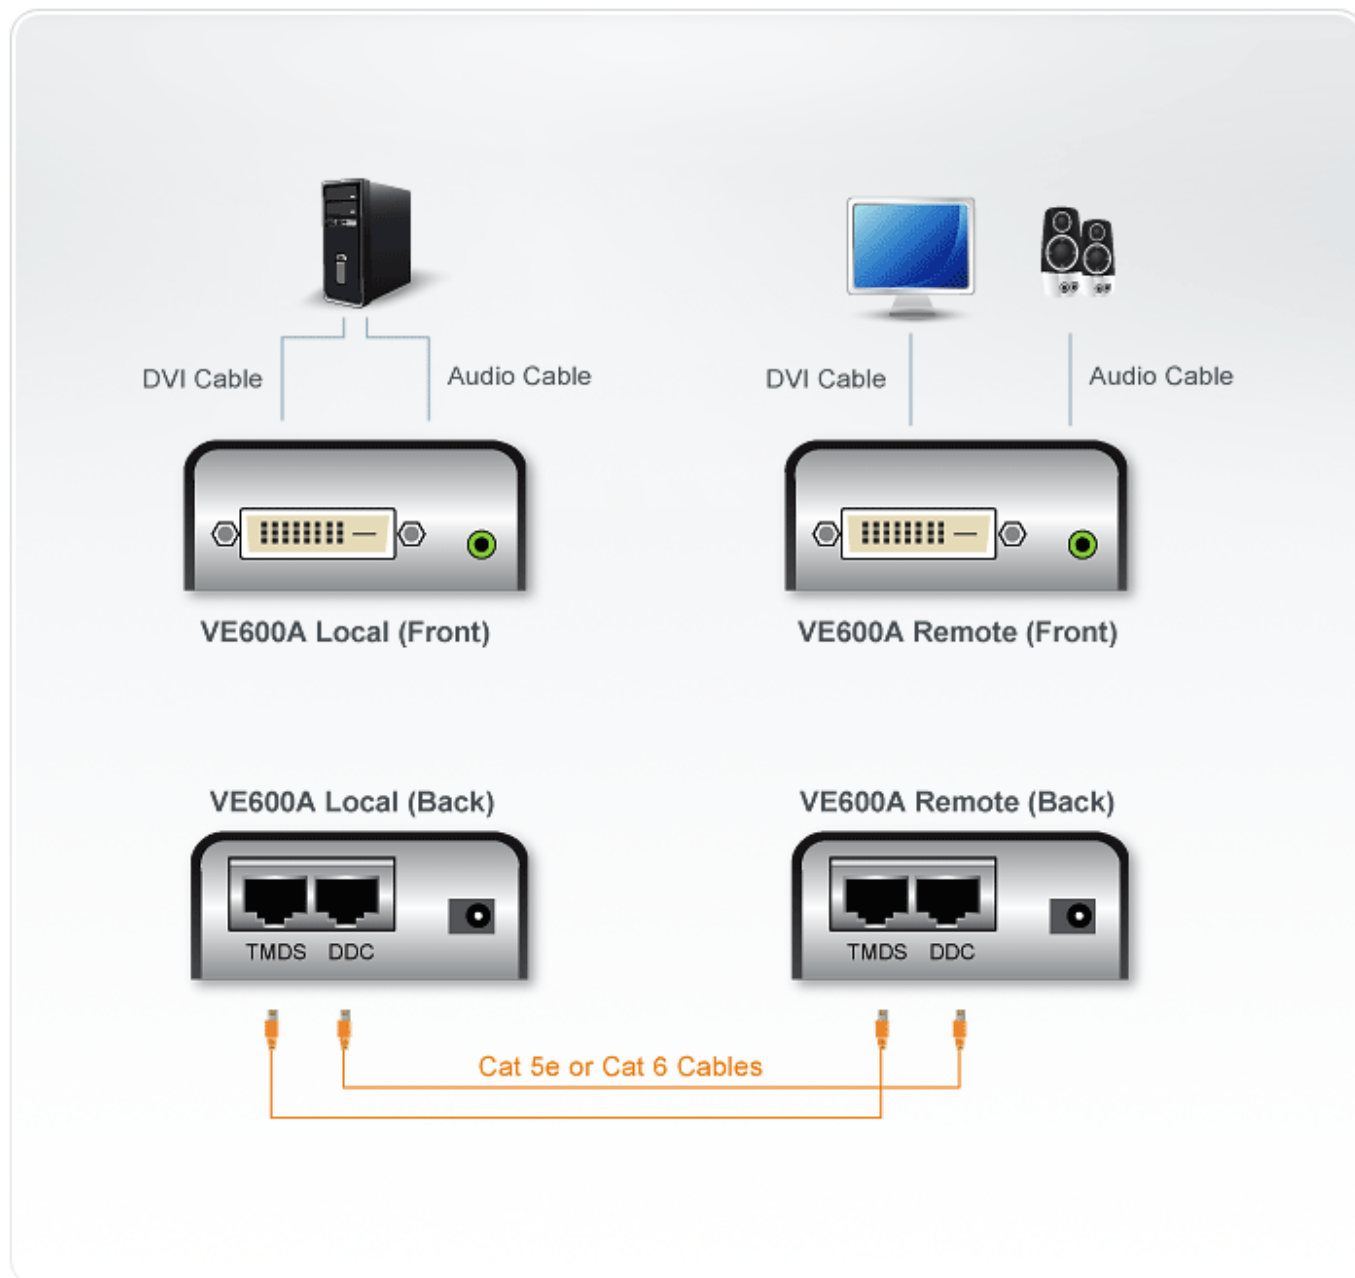

Opis produktu

Przedłużacz VE600A DVI z obsługą audio umożliwia oddalenie wyświetlacza DVI nawet na 60 m od urządzenia źródłowego DVI za pomocą przewodu Cat 5e. Przewód Cat 5e zapewnia proste i niezawodne połączenie; umożliwia również wykorzystanie okablowania już zainstalowanego w większości pomieszczeń biurowych. W urządzeniu VE600A zastosowano technologię ATEN umożliwiającą przesyłanie sygnału audio-wideo jednym przewodem Cat 5e. Jeśli wymagana jest rzeczywista obsługa informacji EDID, wystarczy użyć drugiego przewodu Cat 5e. VE600A zapewnia obsługę dźwięku stereo i popularnych panoramicznych formatów obrazu. Obraz jest wyraźny, a dźwięk klarowny we wszystkich instalacjach, w których wymagany jest zdalny wyświetlacz wideo DVI.

Specyfikacja techniczna

Function	VE600AL	VE600AR
Wejście wideo		
Interfejsy	1 x DVI-D Żeńskie (Biały)	Nie dotyczy

Impedancj

Schemat połączeń

Zawartość opakowania

1x przedłużacz DVI VE600A z obsługą audio — moduł lokalny 1x przedłużacz DVI VE600A z obsługą audio — moduł zdalny 2x zasilacz 1x zestaw do montażu 1x instrukcja obsługi