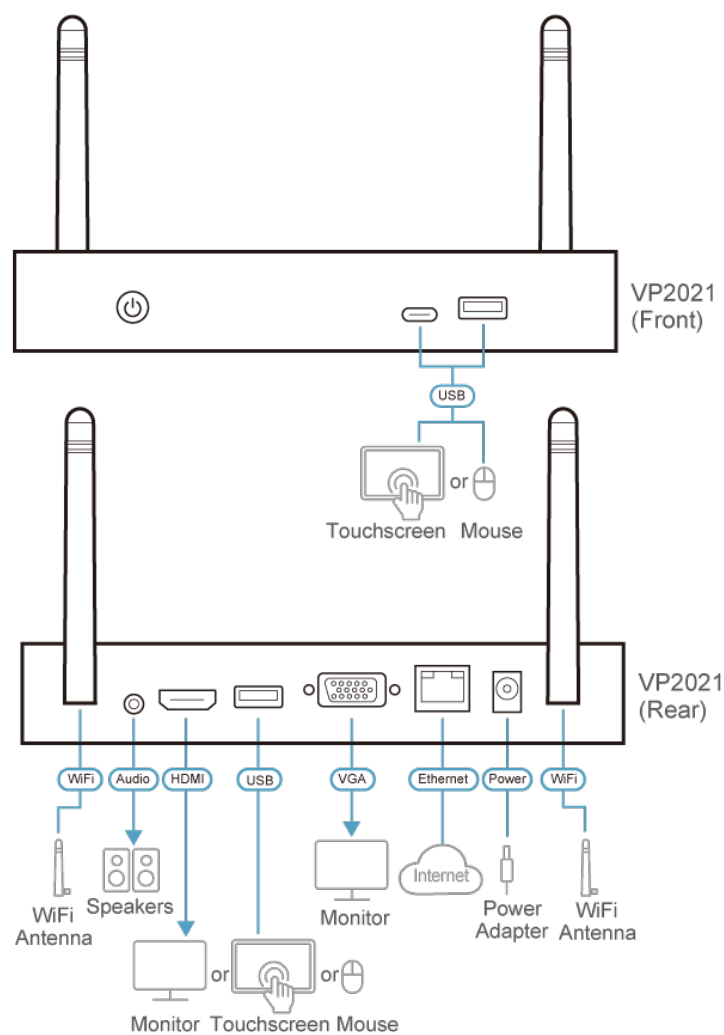

Dzięki PoE, do zasilania i przesyłania informacji potrzebny jest tylko jeden kabel sieciowy, co eliminuje skomplikowane okablowanie i oferuje elastyczność w rozmieszczaniu przestrzeni i szybką instalację.

Narzędzia do współpracy umożliwiają zespołowym dyskusjom ilustrowanie pomysłów bezpośrednio na ekranie głównym, dodawanie adnotacji lub szybkie przechwytywanie ekranu w celu przechowywania nagrań, co zwiększa produktywność zespołu.

Specyfikacja techniczna

Wyjście wideo		
Interfejsy	1 x gniazdo HDMI typ A (czarne)	
	1 x gniazdo VGA (HDB-15)	
Maks. odległość	HDMI: do 5m	
	VGA: do 15m	
Wideo		
Maks. rozdzielczość	HDMI: do 4K@30Hz	
Audio		
Wyjście	audio stereo: 1 x gniazdo mini jack stereo (czarne)	
Złącza		
Porty konsoli	USB 3.0: 1 x gniazdo USB typ A (niebieskie)	
	USB 2.0: 1 x gniazdo USB typ A	
	USB-C: 1 x gniazdo USB typ C	
	1 x gniazdo DC Jack (czarne)	
Zasilanie		
Przełączniki		
Zasilanie	1 x przycisk (LED: niebieska)	
Sterowanie		
Ethernet	1 x gniazdo RJ-45 (srebrne)	
Pobór mocy	DC12V:12WBTU	
Środowiskowe		
Temperatura robocza	0-40°C	
Temperatura przechowywania	-20 - 60°C	
Wilgotność	0 - 80% RH, bez kondensacji	
Właściwości fizyczne		
Obudowa	Metal	
Masa	0.47 kg (1.04 lb)	
Wymiary(D x S x W)	17.00 x 10.40 x 2.83 cm (6.69 x 4.09 x 1.11 in.)	
Partia w opakowaniu	5 sztuk	
Uwaga	Uwaga, dla niektórych produktów z montażem RACK standardowe wymiary szerokość/głębokość/wysokość mogą być wyrażone w postaci długość/szerokość/wysokość.	
Rozdzielczości wejściowe	640 x 480 @ 60/67/72/75 Hz	1600 x
	800 x 600 @ 56/60/72/75 Hz	1680 x
	1024 x 768 @ 60/70/75 Hz	1920 x
	1280 x 720 @ 50/60 Hz	1920 x
	1280 x 800 @ 60 Hz	3840 x
	1280 x 1024 @ 60/75 Hz	
	1440 x 900 @ 60 Hz	

Schemat połączeń

Zawartość opakowania

- 1x VP2021 - bezprzewodowy przełącznik prezentacyjny 4K z funkcją Quad View
- 1x zasilacz sieciowy
- 1x przewód zasilający
- 2x antena WiFi
- 1x instrukcja obsługi