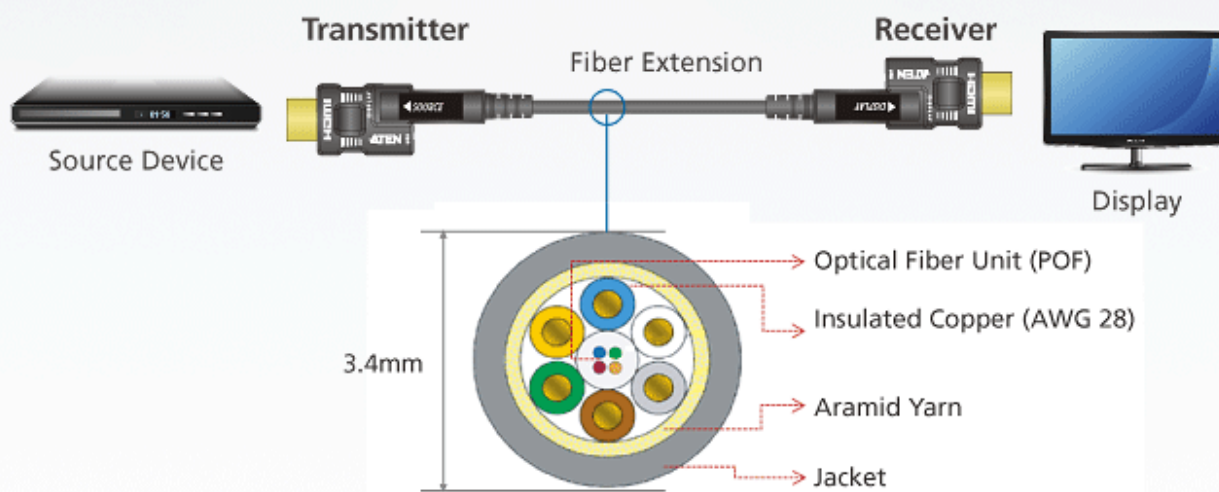

Opis produktu

Kabel światłowodowy ATEN VE7834 wykorzystuje technologię AOC, która umożliwia konwersję pomiędzy sygnałami wejściowymi i sygnałami optycznymi w celu optymalnej transmisji danych o dużej przepustowości. Przewód optyczny odporny na zakłócenia EMI jest dostępny w długości 60 m przy pełnej obsłudze rozdzielczości True 4K. Jest w pełni zgodny ze standardami HDCP 2.2 i spełnia specyfikacje HDMI 2.0, w tym 3D, głęboki kolor i szybkość transmisji danych do 18 Gb / s. Obsługiwany Dolby True HD i DTS-HD Master Audio, kabel optyczny gwarantuje bezstratne transmisje sygnału audio.

Specyfikacja techniczna

Certyfikaty Certyfikaty Powiadomienie	Safety and Emission: CE / FCC / RoHS2 / UL CMP-OF Bend Radius: 6mm (Min.) Connector Pull Strength: Max. 10kg (100N) Compression Load Resistance: Max. 50kg (500N) Reduced EMI & RFI
Ośłona Materiał Przewód Konstrukcja	PVC Plenum (black) 6 x Insulated Copper wire (28 AWG) 4 x Fiber 60M / 196.85ft
Długość kabla Komunikacja Sygnały Zasilanie (opcjonalnie)	TMDS / HDCP 2.2 / EDID / CEC Optional power source: Micro USB to USB cable (45cm) 5V, 0.148A
Audio Wejście	PCM 8-channel, Dolby Digital True HD, DTS-HD Master Audio

Wyjście
Typ kabla

Wejście wi
Interfejsy

Wyjście wi
Interfejsy

Wideo
Maks. szyb

Schemat połączeń

Zawartość opakowania

1x Aktywny kabel światłowodowy VE7834 60M True 4K HDMI 2.0 1x Narzędzie do okablowania 2x śruby 1x Kabel Micro USB do USB 1x Uwaga dotycząca instalacji 1x Instrukcje dla użytkownika