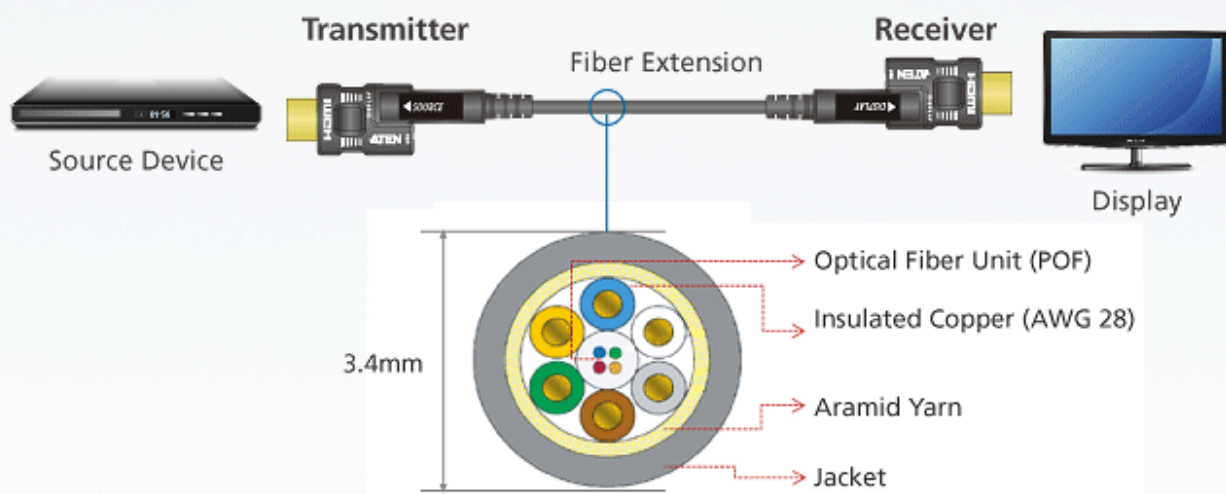

Opis produktu

Kabel światłowodowy ATEN VE7835 wykorzystuje technologię AOC, która umożliwia konwersję pomiędzy sygnałami wejściowymi i sygnałami optycznymi w celu optymalnej transmisji danych o dużej przepustowości. Przewód optyczny odporny na zakłócenia EMI jest dostępny w długości 100 m przy pełnej obsłudze rozdzielczości True 4K. Jest w pełni zgodny ze standardami HDCP 2.2 i spełnia specyfikacje HDMI 2.0, w tym 3D, głęboki kolor i szybkość transmisji danych do 18 Gb / s. Obsługiwany Dolby True HD i DTS-HD Master Audio, kabel optyczny gwarantuje bezstratne transmisje sygnału audio.

Ośłona
Materiał
Przewód
Konstrukcja

PVC Plenum (black)

Długość kabla
Komunikacja
Sygnały
Zasilanie (opcjonalnie)

6 x Insulated Copper wire (28 AWG)
4 x Fiber
100M / 328ft

Audio
Wejście

TMDS / HDCP 2.2 / EDID / CEC
Optional power source: Micro USB to USB cable (45cm)
5V, 0.148A

PCM 8-channel, Dolby Digital True HD, DTS-HD Master Audio

Wyjście
Typ kabla

Wejście wi
Interfejsy

Wyjście wi
Interfejsy

Wideo
Maks. szyb

Schemat połączeń

Zawartość opakowania

1x Aktywny kabel światłowodowy VE7835 100M True 4K HDMI 2.0
 1x Narzędzie do okablowania
 2x śruby
 2x Kabel Micro USB do USB
 1x Uwaga dotycząca instalacji
 1x Instrukcje dla użytkownika