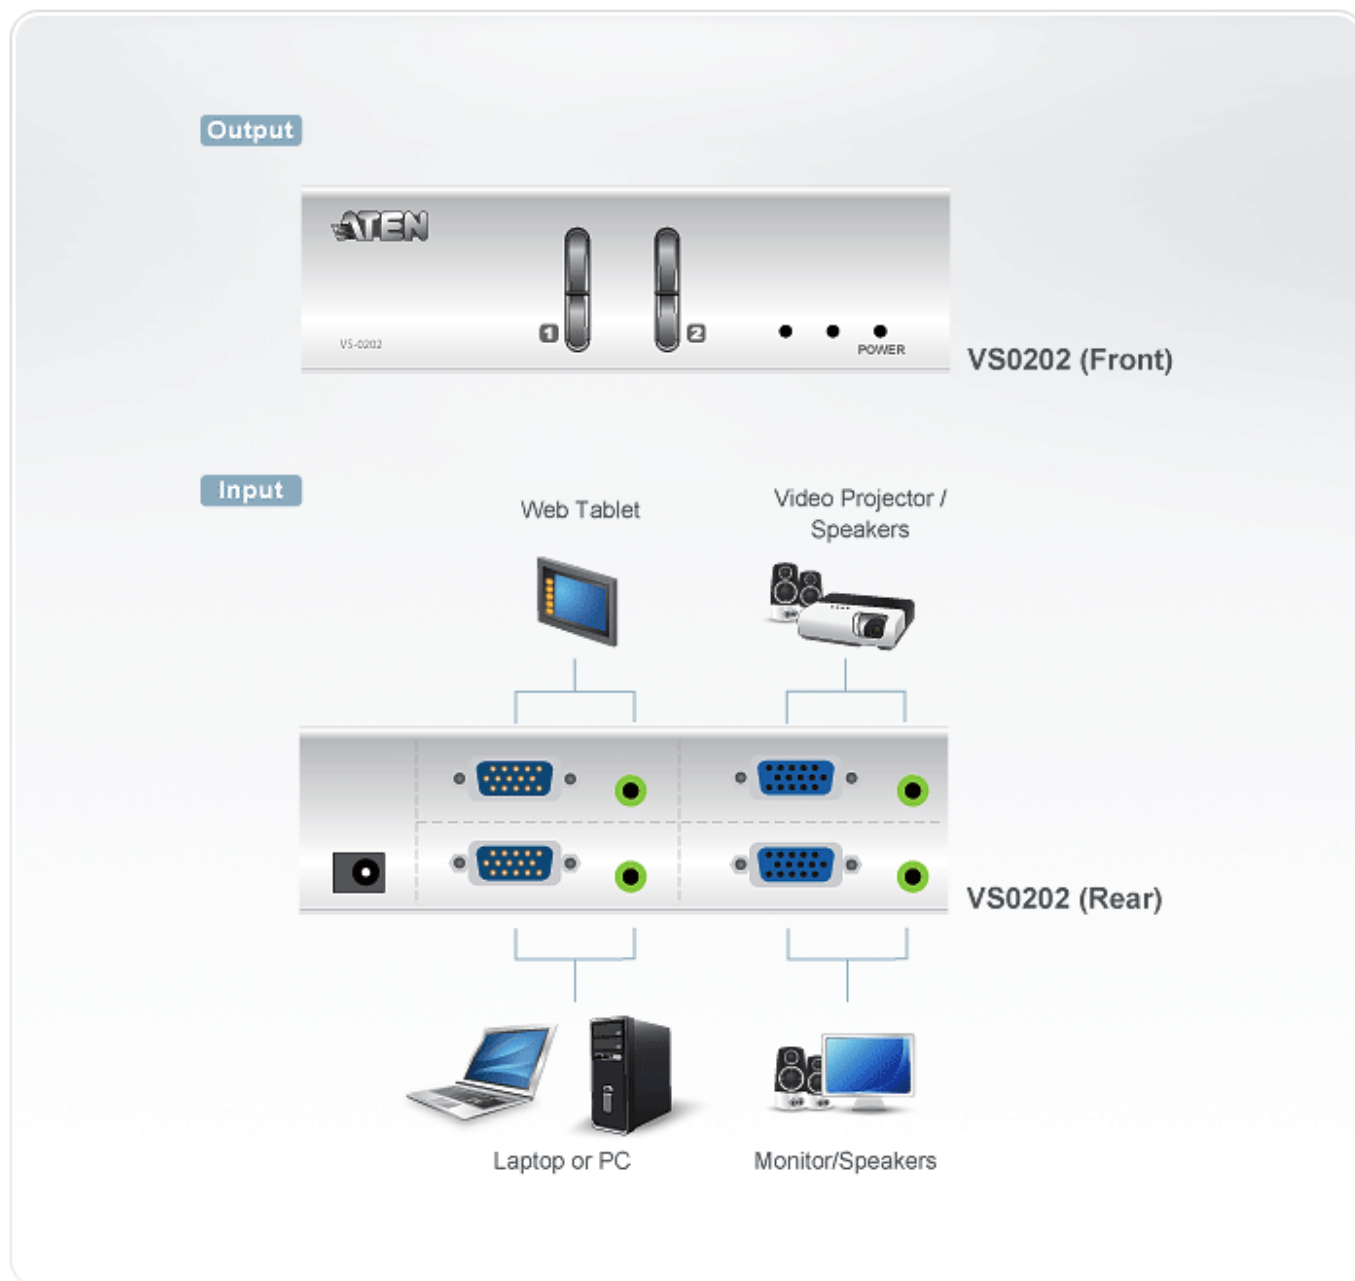

## 2-portowy przełącznik grafiki Matrix VS0202

Cena brutto	<b>297,45 zł</b>
Cena netto	<b>241,82 zł</b>
Dostępność	<b>Oczekujemy</b>
Numer katalogowy	<b>ATE_VS0202-AT-G</b>
Kod producenta	<b>VS0202-AT-G</b>
Kod EAN	<b>4710423773837</b>
Producent	<b>Aten</b>

### Opis produktu

Przełącznik grafiki VS0202 Matrix umożliwia przekierowanie sygnału wideo i audio z 2 komputerów na 2 monitory lub projektory i głośniki. Doskonale sprawdza się podczas prezentacji oraz wszędzie tam, gdzie informacje pochodzące z więcej niż jednego komputera są kierowane do więcej niż jednego urządzenia wyświetlającego.

### Specyfikacja techniczna

Wejście wideo	
Interfejsy	2 x HDB-15 Męskie (niebieski)
Impedancja	75 Ω
Maks. odległość	1,8 m
Wyjście wideo	
Interfejsy	2 x HDB-15 Żeńskie (niebieski)
Impedancja	75 Ω
Wideo	
Maks. szerokość pasma	200 MHz
Maks. rozdzielczość	Do 1920 x 1200
Maks. odległość	Do 30 m
Audio	
Wejście	2 x gniazdo Mini Stereo Żeńskie (Zielony)
Wyjście	2 x gniazdo Mini Stereo Żeńskie (Zielony)
Złącza	
Zasilanie	1 x gniazdo DC
Pobór mocy	DC5.3V:2.43W:11BTU
Środowiskowe	
Temperatura robocza	0-50°C
Temperatura przechowywania	-20 - 60°C
Wilgotność	0 - 80% wilgotności wzgl., bez kondensacji
Właściwości fizyczne	
Obudowa	Metal
Masa	0.47 kg ( 1.04 lb )
Wymiary(D x S x W)	13.00 x 7.61 x 4.40 cm (5.12 x 3 x 1.73 in.)
Partia w opakowaniu	20 szt.

## Zawartość opakowania

1x 2-portowy przełącznik wideo Matrix 1x przewód VGA/audio (1,8 m) 1x zasilacz 1x instrukcja obsługi